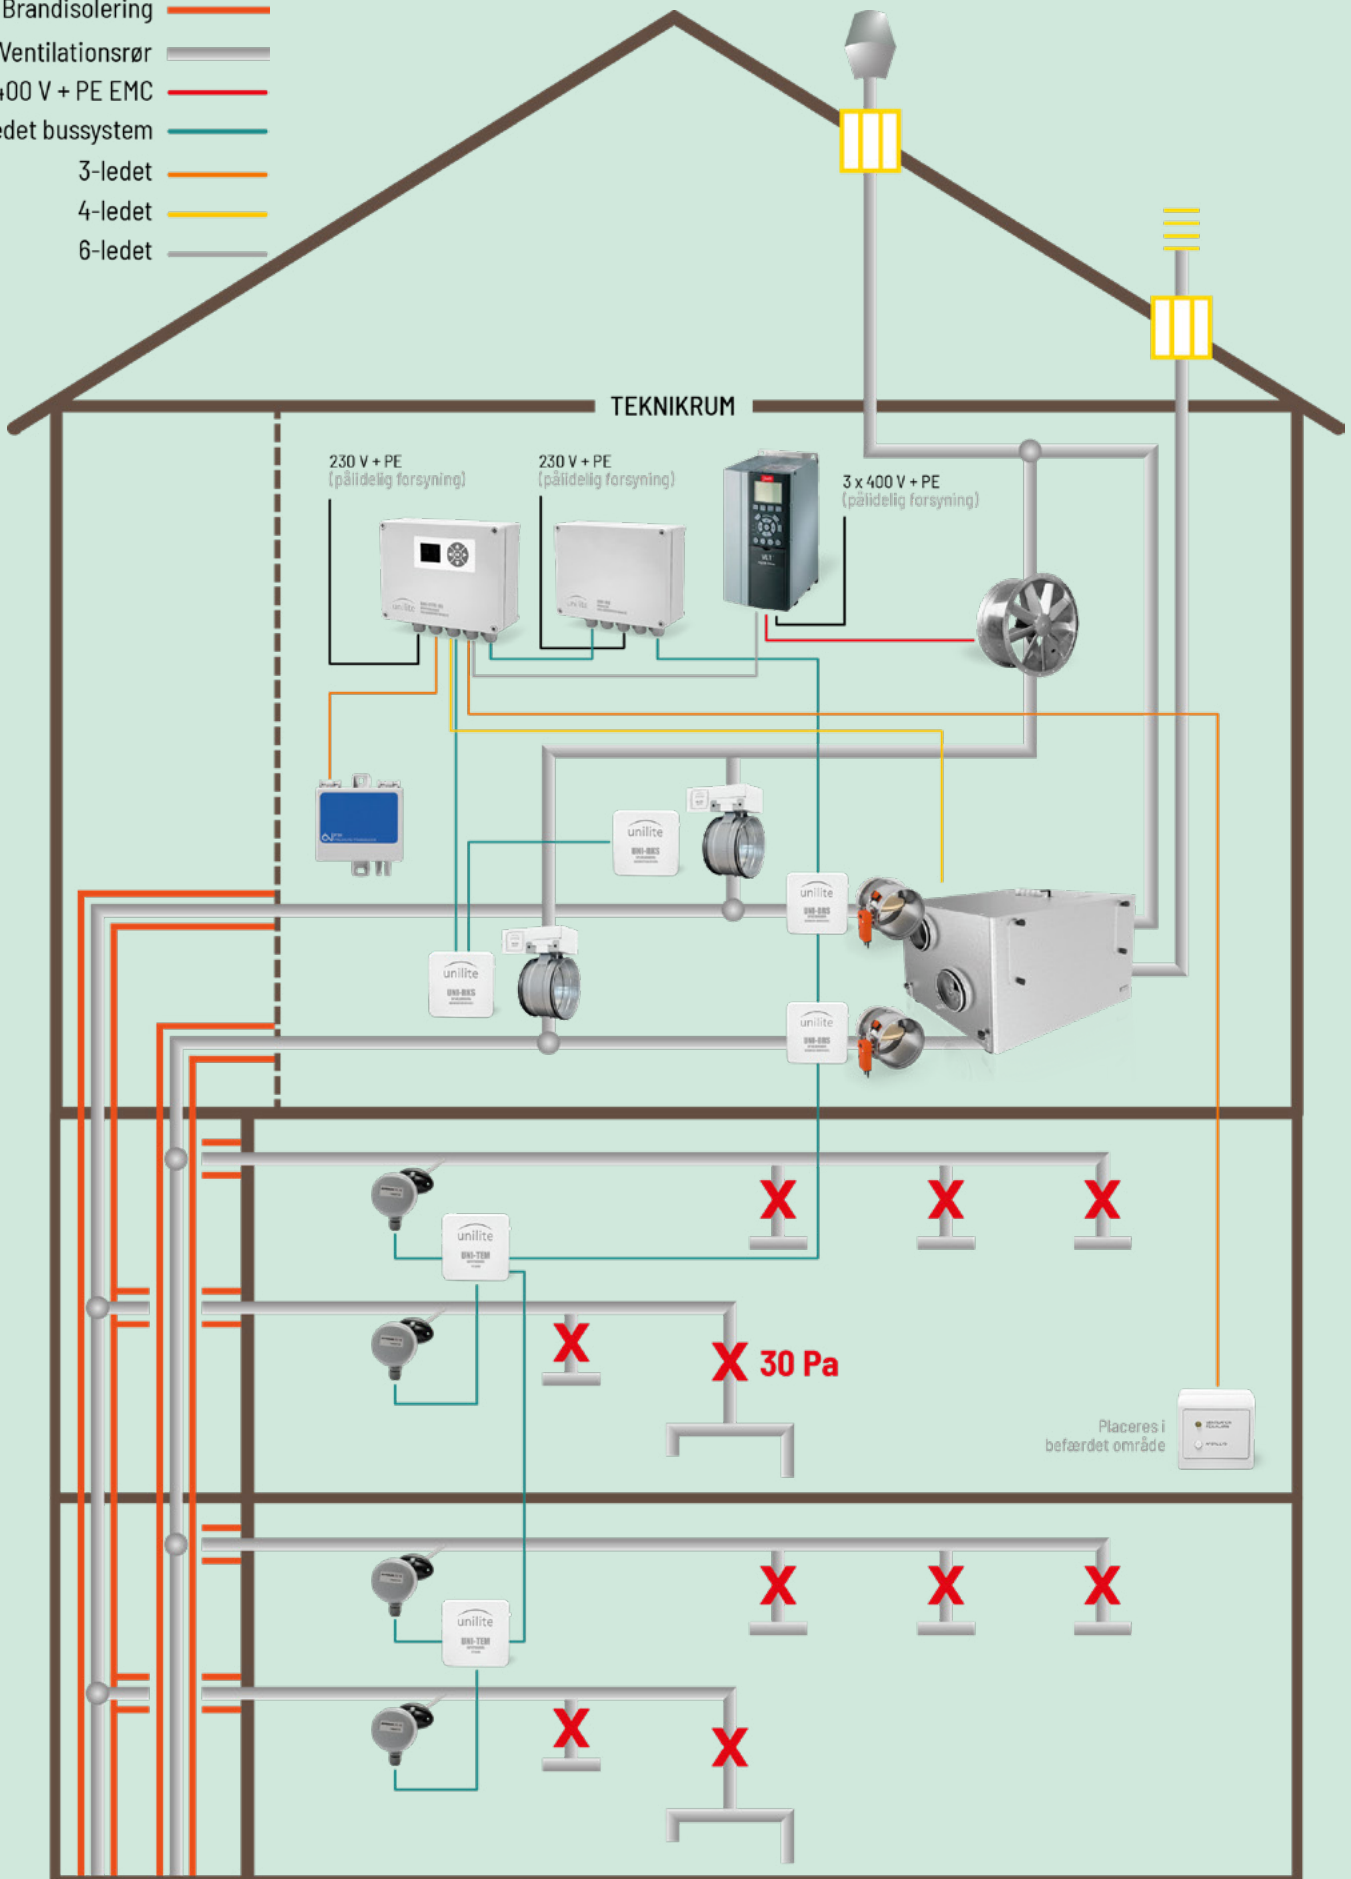

RØGVENTILERET ANLÆG

Det røgventileret systems fordele

- Hurtig og simpel busforbindelse
- 2-ledet bussystem
- Nemt og hurtigt at montere og installere
- Ingen krav til serieforbindelse
- Nem indstilling af adresser
- Mange spjæld på én enhed
- Hurtig idriftsættelse/opstart
- Mindsker fejlmontering af kabler
- Nemme klemmer at få ledninger i
- Boostermodul til at udvide systemet med flere brandspjæld

- Brandisolering —
- Ventilationsrør —
- 3 x 400 V + PE EMC —
- 2-ledet bussystem —
- 3-ledet —
- 4-ledet —
- 6-ledet —

- Brandisolering —
- Ventilationsrør —
- 3 x 400 V + PE EMC —
- 2-ledet bussystem —
- 3-ledet —
- 4-ledet —
- 6-ledet —