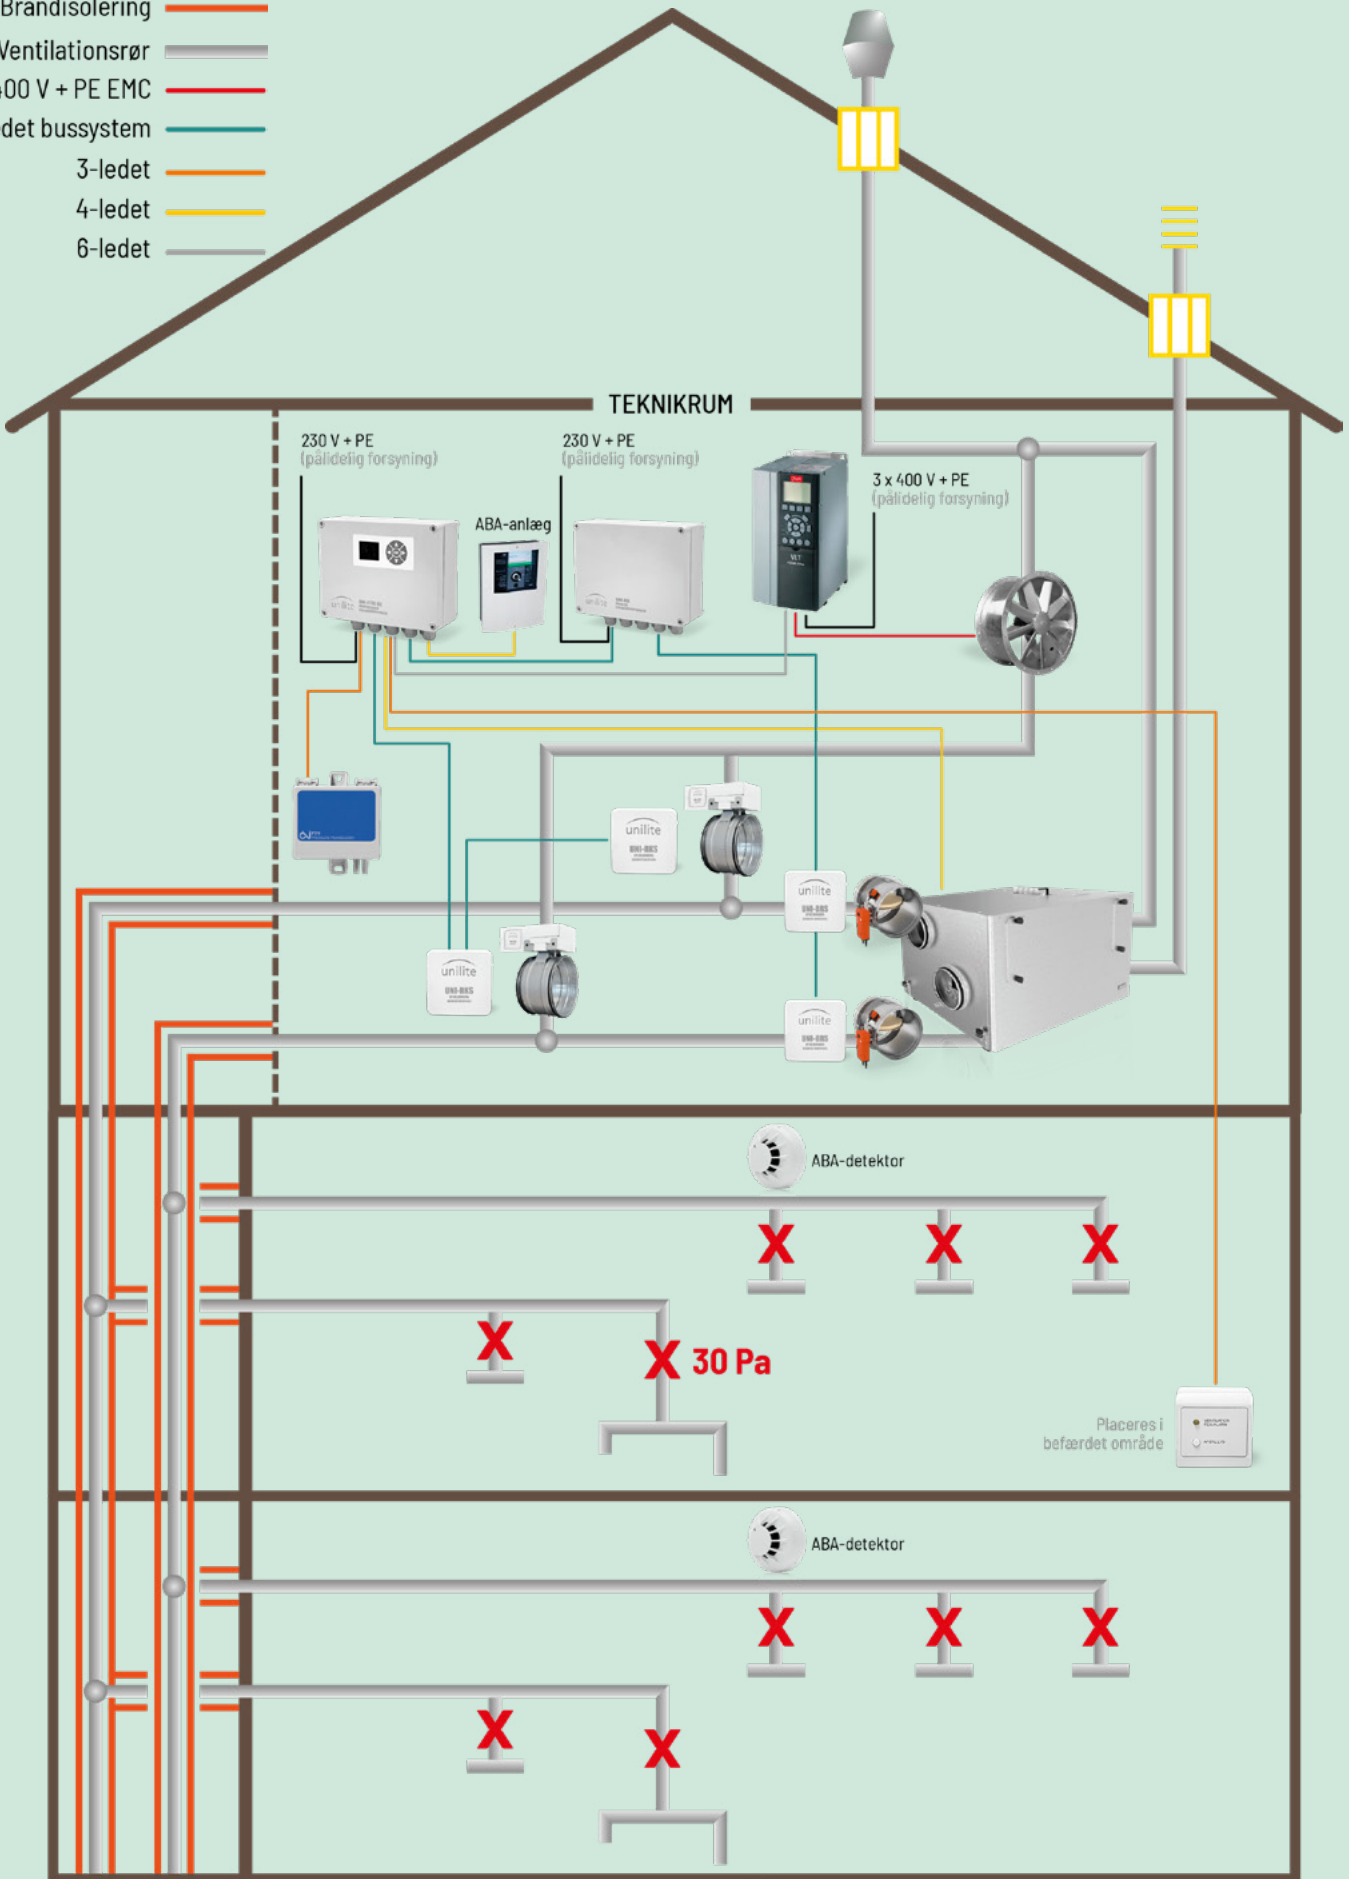

RØGVENTILERET ANLÆG

Det røgventileret systems fordele

- Hurtig og simpel busforbindelse
- 2-ledet bussystem
- Nemt og hurtigt at montere og installere
- Ingen krav til serieforbindelse
- Nem indstilling af adresser
- Mange spjæld på én enhed
- Hurtig idriftsættelse/opstart
- Mindsker fejlmontering af kabler
- Nemme klemmer at få ledninger i
- Boostermodul til at udvide systemet med flere brandspjæld

- Brandisolering —
- Ventilationsrør —
- 3 x 400 V + PE EMC —
- 2-ledet bussystem —
- 3-ledet —
- 4-ledet —
- 6-ledet —

- Brandisolering —
- Ventilationsrør —
- 3 x 400 V + PE EMC —
- 2-ledet bussystem —
- 3-ledet —
- 4-ledet —
- 6-ledet —