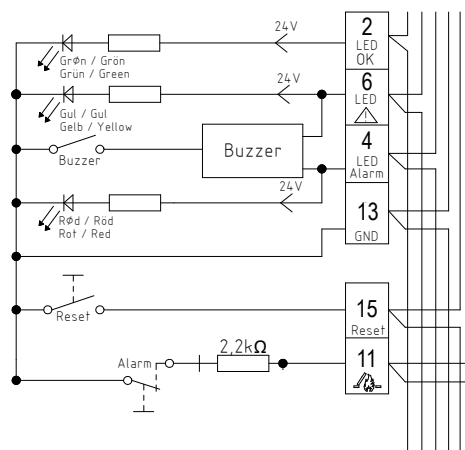

Tilbehør

ABV teknik
- EN DEL AF UNILITE A/S

Betjeningspanel BVS for IP65
anvendes sammen med Unilite brandventilationsanlæg

Betjeningspanel BSA ,IP65

HURTIG MONTERING OG NEM BETJENING

betjeningspanel leveres i en IP65 boks til evt. udendørsmontage og er beregnet til anvendelse sammen med Unilite brandventilationsanlæg.

Tilslutningsdiagram for betjeningspanel

Klemmer:

- 2. Grøn Indikator drift, lyser ved luk
- 6. Gul indikator, lyser ved fejl
- 4. Rød indikator alarm, lyser ved nødåbning
- 13. Jord (-)
- 15. Betjeningspanel nødluk (reset)
- 11. Betjeningspanel nødåbn (brand)

FEATURES

Funktion: Alarm (åbn), reset og luk
Lysdiodeindikering: "ok", "fejl" (gul), "alarm aktiv" (rød)
Størrelse inkl. beslag: 175 mm x 145 mm x 115 mm (B x H x D)
Temperaturområde: (-5°C til +40°C)
Farve: Grå
Tæthedegrad: IP65
Varenr.: 10700001